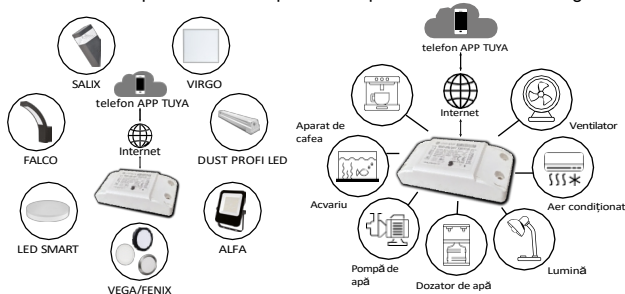

Comutator ON/OFF WiFi	GXSH095	8592660139951	90-250V AC	90-250V AC	2200VA/10A