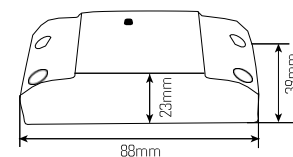

WiFi RGB LED CONTROLLER	GXSH071	8592660139876	5-24V DC	5-24V DC	6A/CH
WiFi SINGLE COLOR LED CONTROLLER	GXSH072	8592660139883	5-24V DC	5-24V DC	6A/CH

COMUTATOR DE PORNIRE/OPRIRE A

- COMUTATOR INTELIGENT CU UN SINGUR CANAL
- concepute pentru controlul de la distanță al aparatelor (de exemplu, ventilatoare, încălzitoare) sau al iluminatului
- control de la distanță prin intermediul unui smartphone, al unei tablete etc.
- conexiune prin intermediul rețelei WiFi existente, cu posibilitatea de control de la distanță prin intermediul datelor mobile
- Compatibil cu IEEE 802.11 b/g/n (2.4GHz)
- controlul telecomenzii prin intermediul aplicației Tuya sau Smart Life
- aplicațiile funcționează cu Android și iOS
- Compatibil cu asistenții vocali Amazon Alexa și Google Assistant
- alte caracteristici ale aplicației:
 - programator pentru stabilirea orei de oprire și de pornire
 - temporizator pentru setarea timpului de oprire
 - crearea de grupuri de comutatoare
 - crearea de funcții automatizate
 - stabilirea comportamentului după o întrerupere a alimentării cu energie electrică