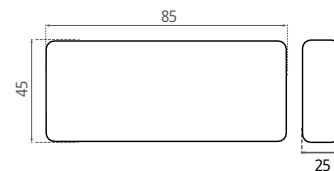

WIFI A CONDUS CONTROLERUL

- DRIVERE INTELIGENTE WIFI LED DRIVER
- WiFi RGB LED CONTROLLER este folosit pentru a controla benzile LED colorate "RGB".
- WiFi SINGLE COLOR LED CONTROLLER este folosit pentru a controla benzi LED de o singură culoare
- concepute pentru controlul de la distanță cu ajutorul unui smartphone, al unei tablete etc.
- conexiune prin intermediul rețelei WiFi existente, cu posibilitatea de control de la distanță prin intermediul datelor mobile
- Compatibil cu IEEE 802.11 b/g/n (2.4GHz)
- Controlați telecomanda prin intermediul aplicației Tuya sau Smart Life
- aplicațiile funcționează cu Android și iOS
- posibilitatea de schimbare continuă a culorii luminii (RGB) - valabil pentru GXSH071
- capacitate de dimming de la 10-100%
- Compatibil cu asistenții vocali Amazon Alexa și Google Assistant
- alte caracteristici ale aplicației:
 - programator pentru stabilirea orei de oprire și de pornire
 - temporizator pentru setarea timpului de oprire
 - moduri prestabilite (citire, lucru, noapte...)
 - reglarea schimbării culorii în funcție de ritmul muzicii (se aplică la GXSH071)
 - crearea grupurilor de soferi
 - crearea de funcții automatizate
 - stabilirea comportamentului după o întrerupere a alimentării cu energie electrică